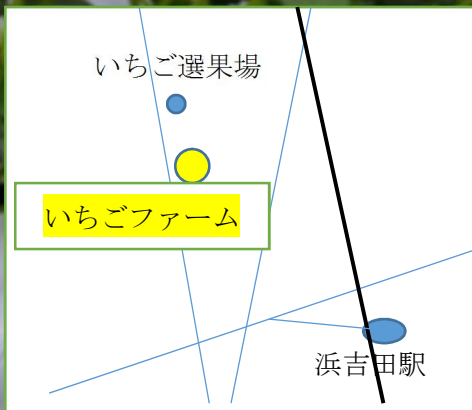

体験者募集!!

いちごファームで農業体験しませんか？

巨理いちごファーム 農業体験

主な体験内容

9月

○いちご・野菜の定植

11月

○野菜の収穫

2月

○いちごの収穫

巨理いちごファーム農業体験

- 1.日 時 令和2年9月・11月・令和3年2月（3回実施）
午前9時30分から正午まで
- 2.場 所 巨理いちごファーム（巨理町吉田 浜吉田いちご団地内）
- 3.参加対象 高校生以上で農業に興味を持っている方（15名）
- 4.参加費 無料（交通費は自己負担となります）
- 5.募集受付 令和2年8月28日～9月8日（先着順にて締切ます）
- 6.その他 体験会の実施曜日は、土曜日と致します。
第1回目の体験会については、9月中旬ごろです。
詳しい内容につきましては後日お知らせいたします