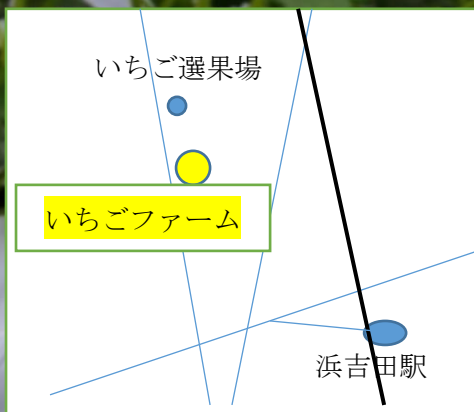

体験者募集!!

いちごファームで農業体験しませんか？

巨理いちごファーム 農業体験

主な体験内容

9月

○いちご・野菜の定植

11月

○野菜の収穫

2月

○いちごの収穫

巨理いちごファーム農業体験

- 1.日 時 令和3年9月・11月・令和4年2月（3回実施）
午前9時30分から正午まで
- 2.場 所 巨理いちごファーム（巨理町吉田 浜吉田いちご団地内）
- 3.参加対象 高校生以上で農業に興味を持っている方（10名）
- 4.参加費 無料（交通費は自己負担となります）
- 5.募集受付 令和3年8月27日～9月10日（先着順にて締切ます）
- 6.その他 体験会の実施曜日は、土曜日と致します。
第1回目の体験会については、9月中旬ごろです。
詳しい内容につきましては後日お知らせいたします