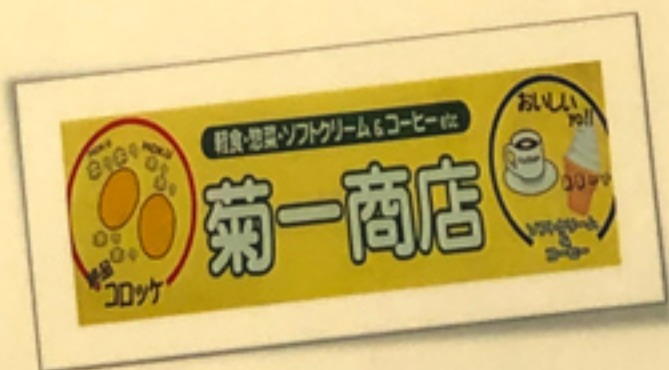

メニュー

〈お持ち帰り〉

とんかつ弁当 550円

ひれかつ弁当 550円

鶏のからあげ弁当 550円

ミックス弁当 550円

カレー弁当 550円

カキフライ弁当 550円

金頭弁当 550円

上記お弁当以外にも
自慢のコロッケをはじめ
軽食メニュー等も取り扱っております

菊一商店

宮城県亶理郡亶理町
荒浜築港通り6-34

TEL 0223-35-2922