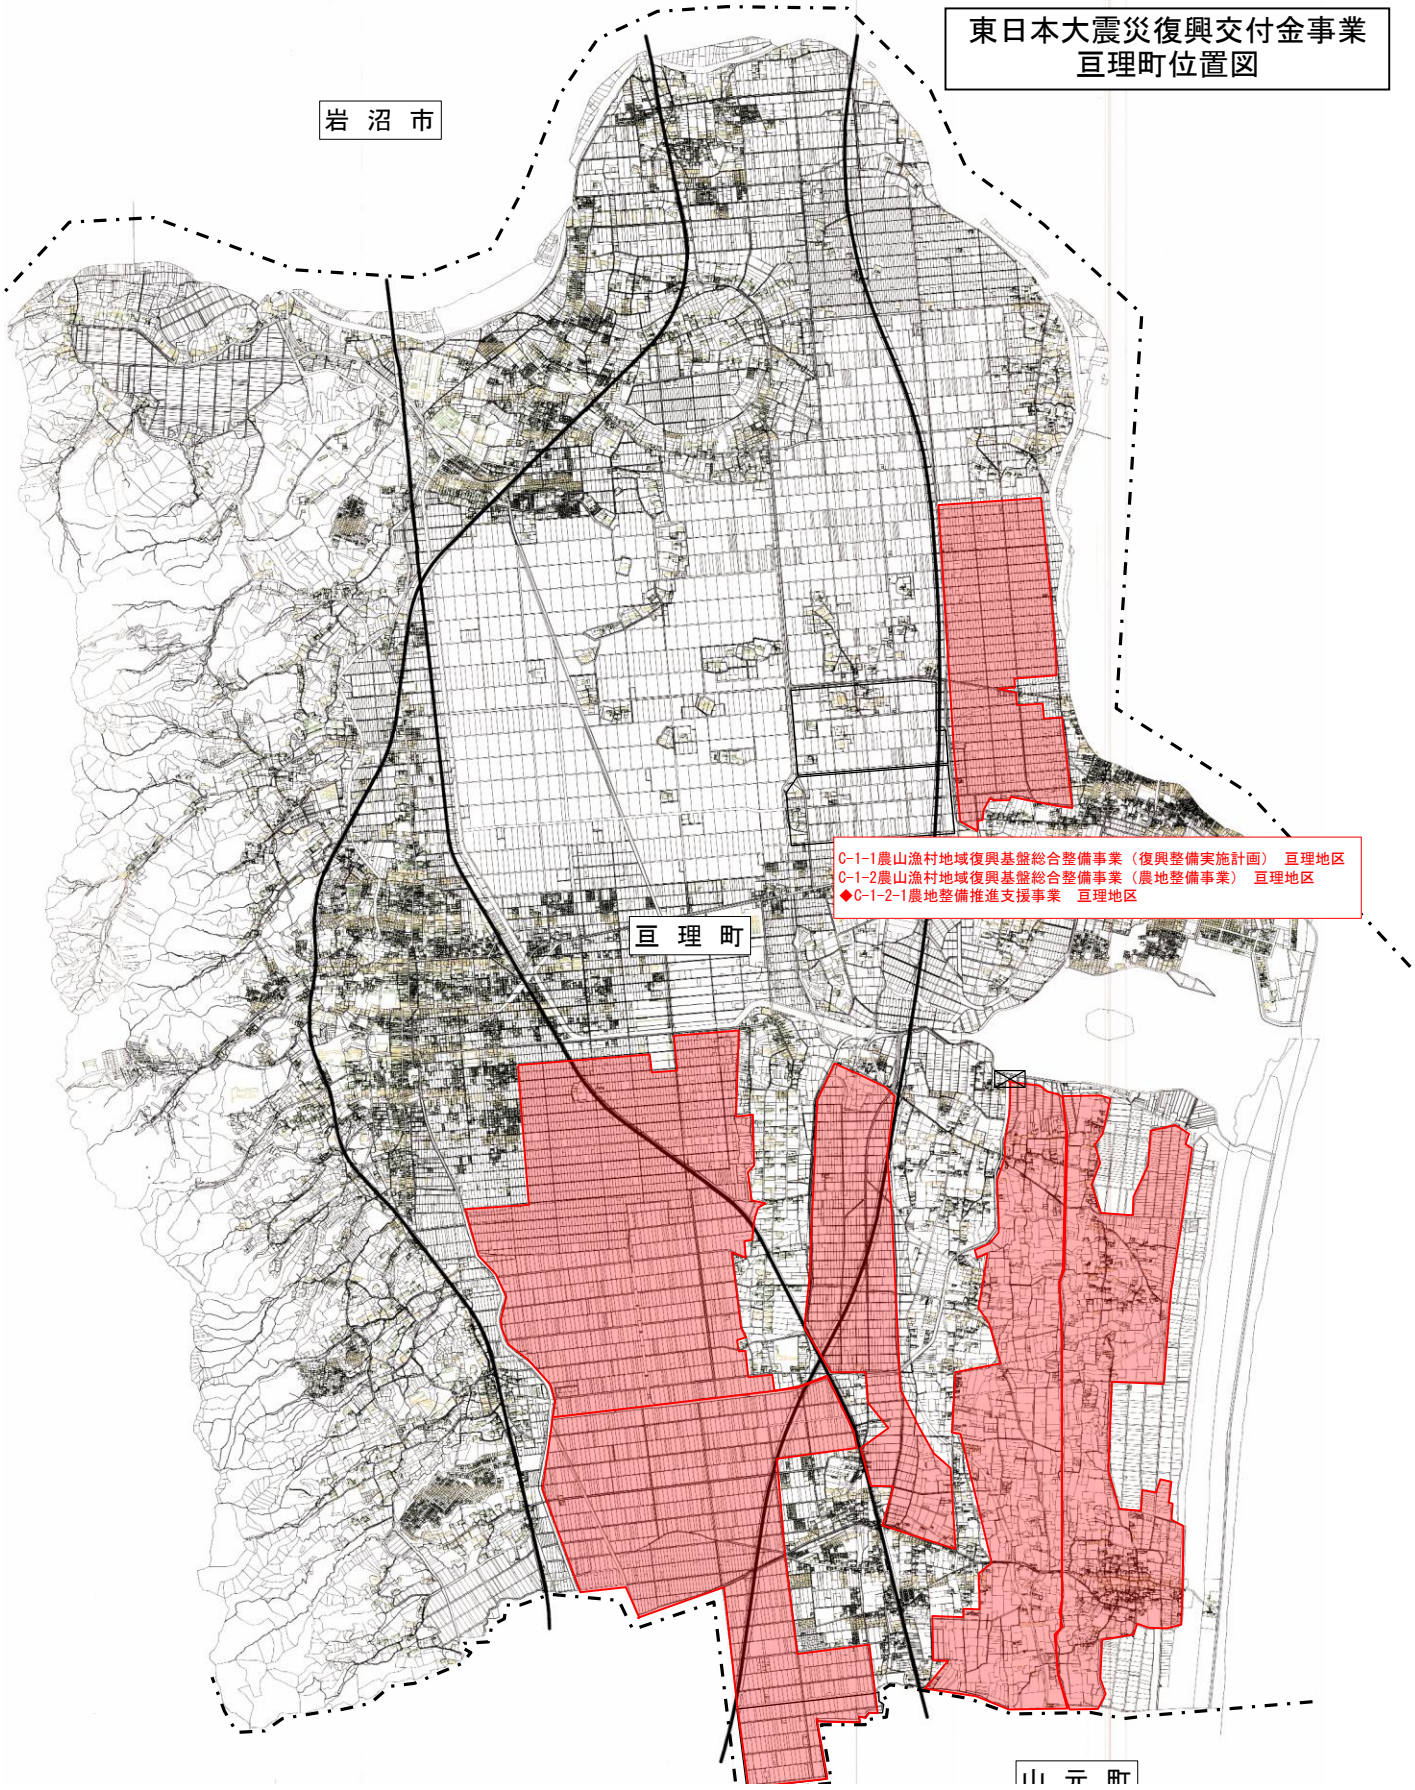

東日本大震災復興交付金事業
巨理町位置図

岩沼市

巨理町

- C-1-1 農山漁村地域復興基盤総合整備事業（復興整備実施計画） 巨理地区
- C-1-2 農山漁村地域復興基盤総合整備事業（農地整備事業） 巨理地区
- ◆C-1-2-1 農地整備推進支援事業 巨理地区

山元町