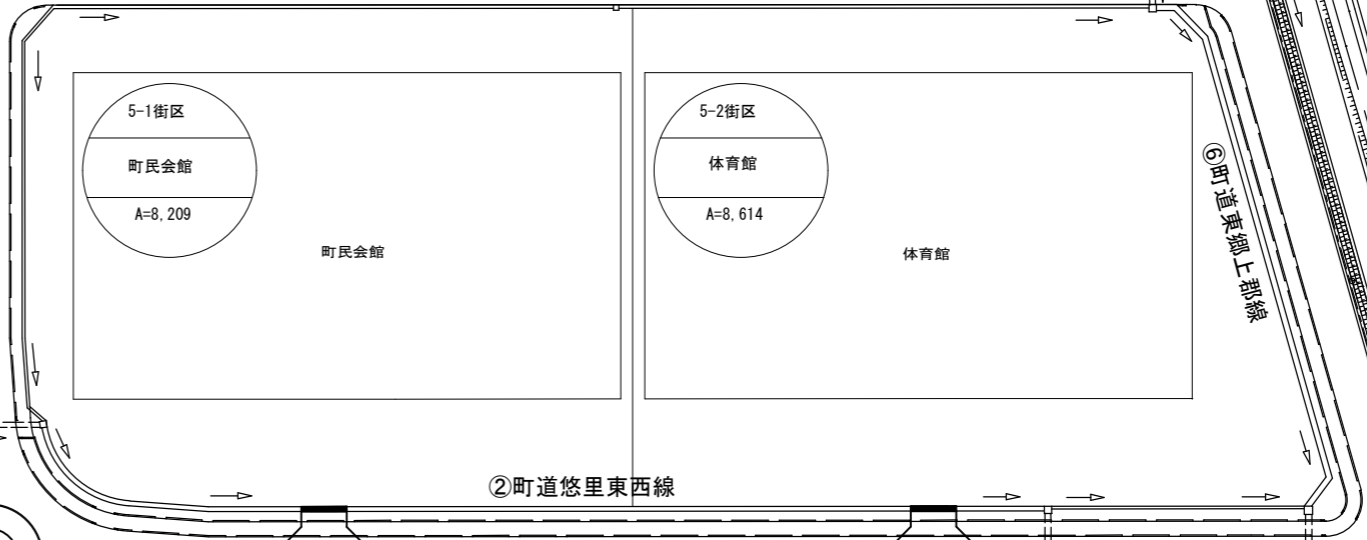

# 公共ゾーン配置図

①町道逢隈回理線

⑤町道悠里北線

⑧町道悠里東西2号線

②町道悠里東西線

④町道悠里南北線 第2路線

⑦町道西郷東郷線