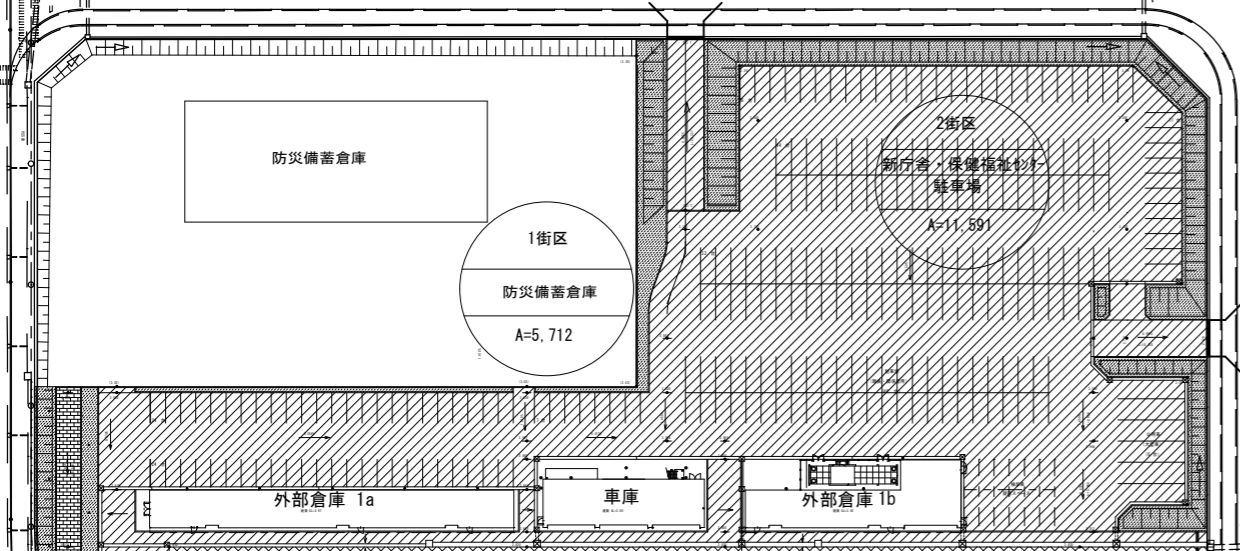

# 公共ゾーン配置図

①町道逢隈回理線

⑤町道悠里北線

⑧町道悠里東西2号線

②町道悠里東西線

④町道悠里南北線 第2路線

⑦町道西郷東郷線