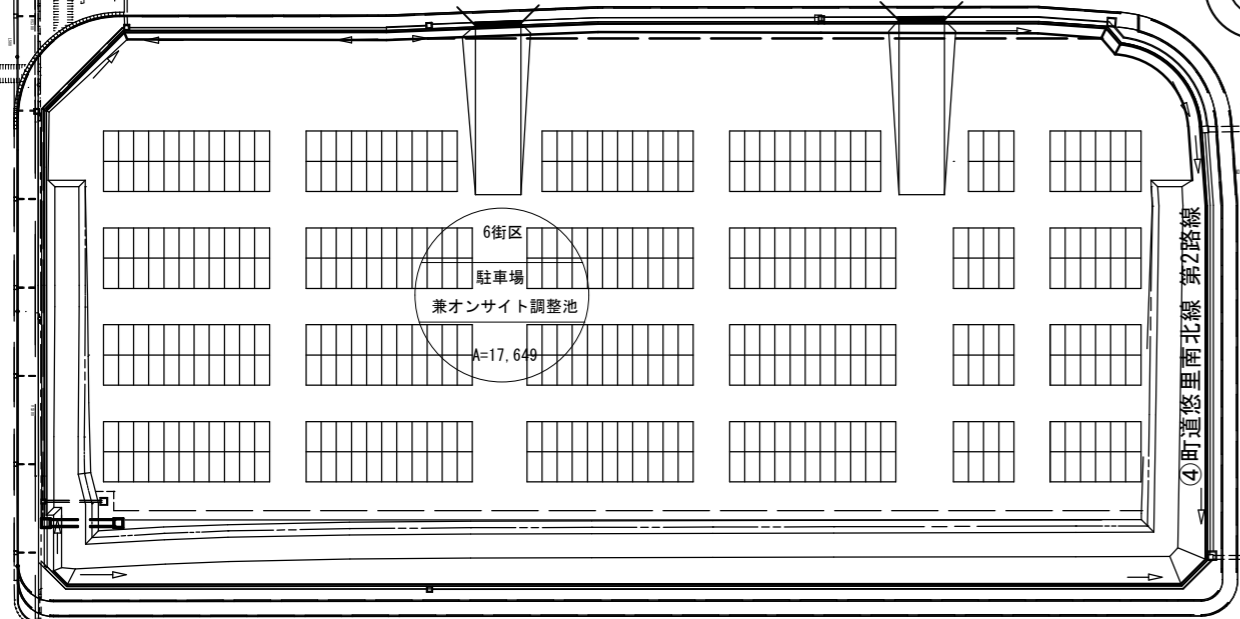

# 公共ゾーン配置図

①町道逢隈回理線

⑤町道悠里北線

⑧町道悠里東西2号線

②町道悠里東西線

④町道悠里南北線 第2路線

⑦町道西郷東郷線