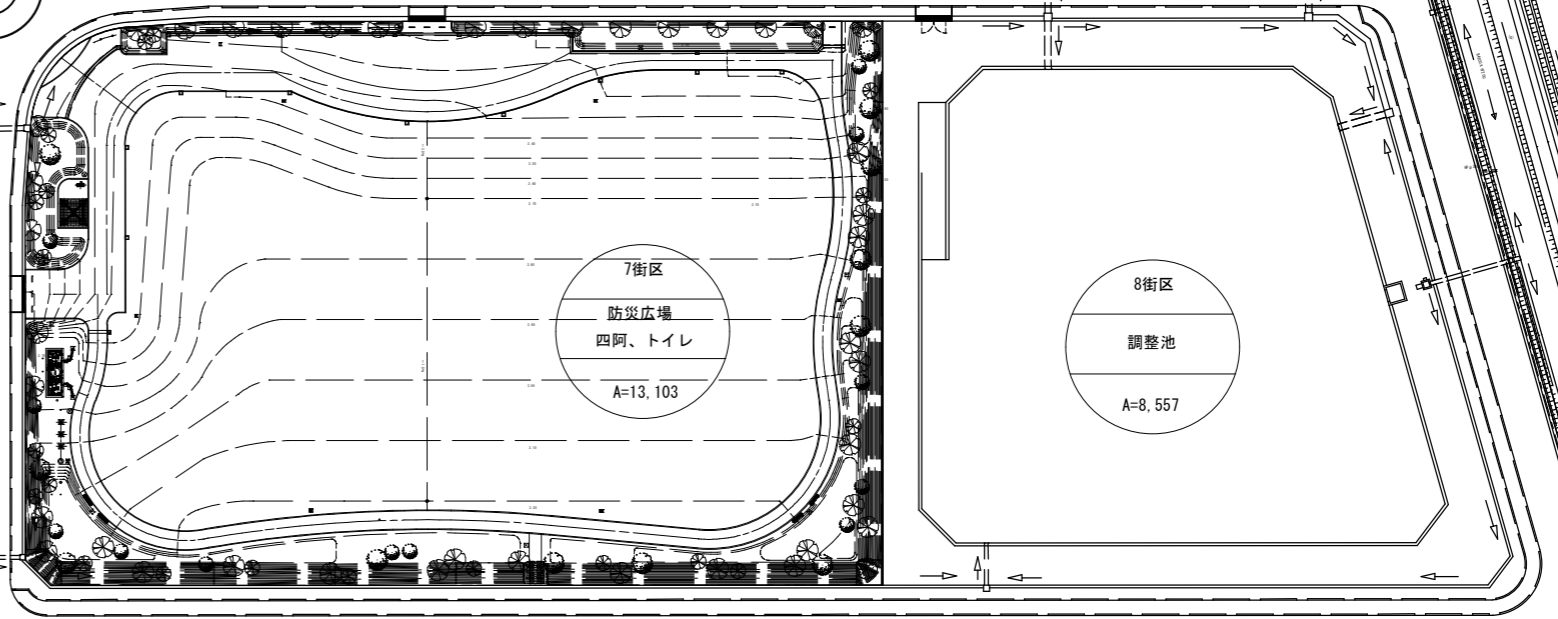

# 公共ゾーン配置図

①町道逢隈回理線

⑤町道悠里北線

⑧町道悠里東西2号線

②町道悠里東西線

④町道悠里南北線 第2路線

⑦町道西郷東郷線