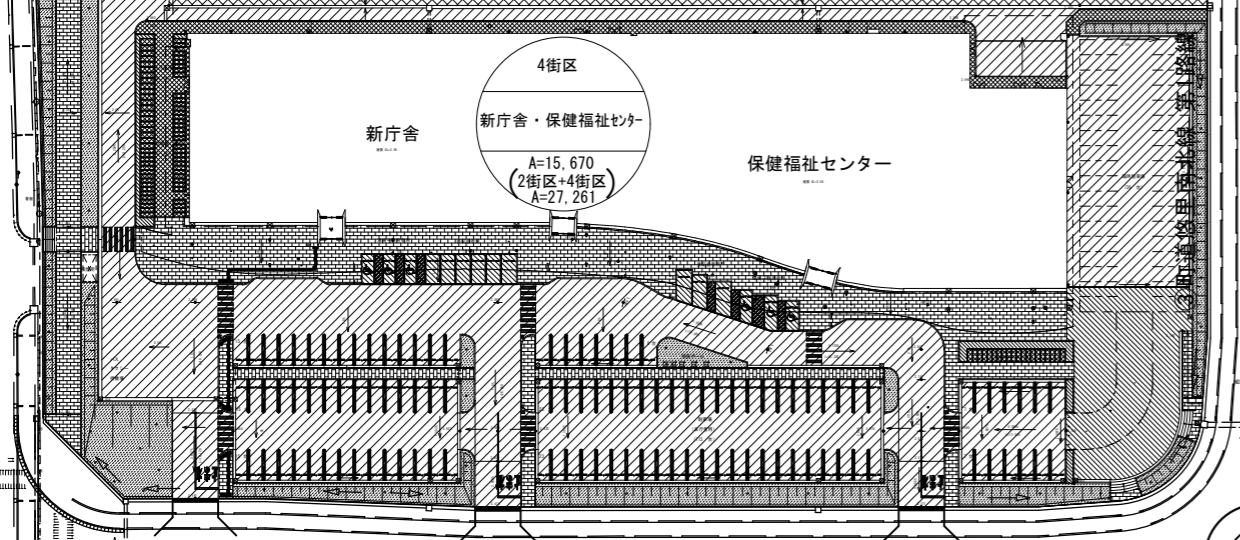

# 公共ゾーン配置図

①町道逢隈回理線

⑤町道悠里北線

⑧町道悠里東西2号線

②町道悠里東西線

④町道悠里南北線 第2路線

⑦町道西郷東郷線