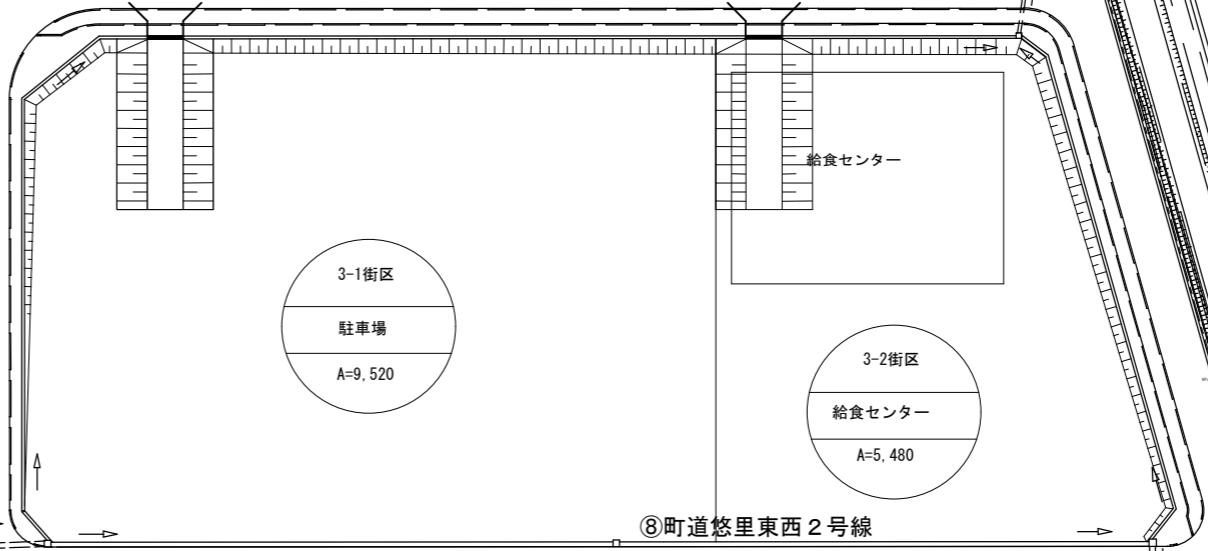

# 公共ゾーン配置図

①町道逢隈回理線

⑤町道悠里北線

⑧町道悠里東西2号線

②町道悠里東西線

④町道悠里南北線 第2路線

⑦町道西郷東郷線