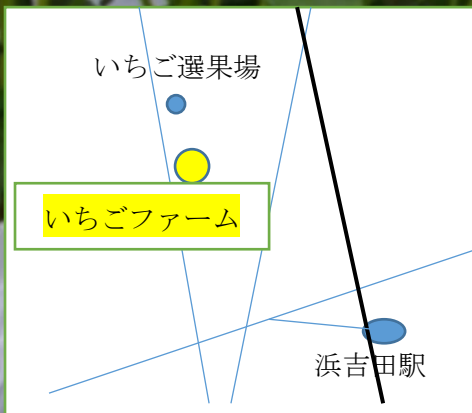

## 巨理いちごファーム 農業体験

主な体験内容

9月

○いちごの定植

11月

○白菜・キャベツの収穫

2月

○いちごの収穫

### 巨理いちごファーム農業体験

- 1.日 時 令和元年9月・11月・令和2年2月（3～4回実施）  
午前10時から午前12時まで（土曜日または日曜日開催）
- 2.場 所 巨理いちごファーム（巨理町吉田 浜吉田いちご団地内）
- 3.参加対象 高校生以上で農業に興味を持っている方（10名）
- 4.参加費 無料（交通費は自己負担となります）
- 5.募集受付 令和元年8月26日～9月5日（先着順にて締切ます）
- 6.その他 詳しい内容につきましては後日お知らせいたします