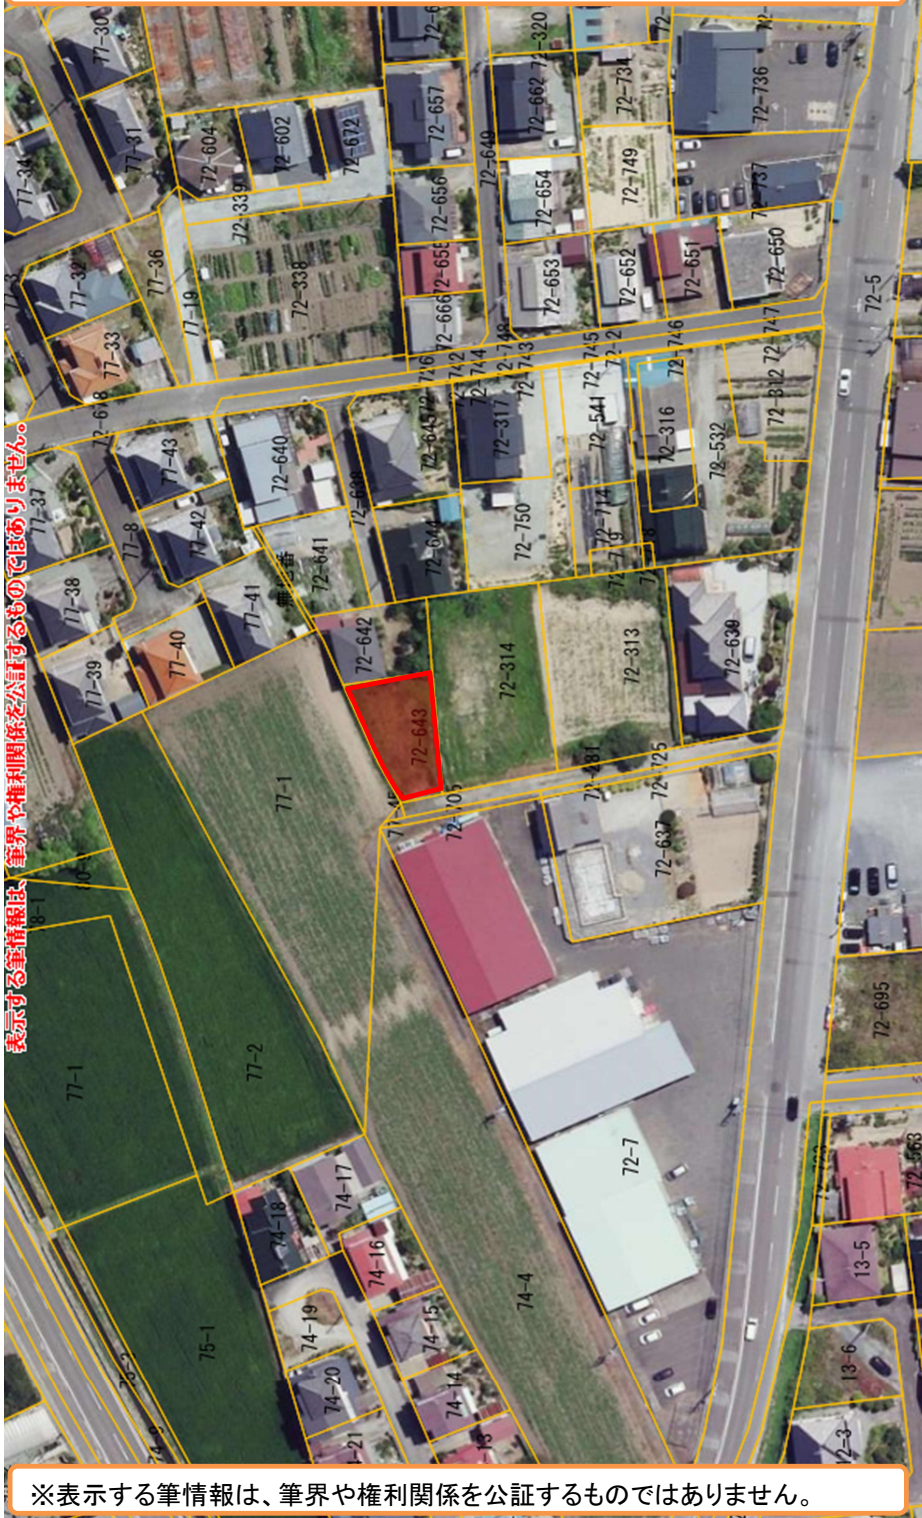

【H30-4】JAみやぎ営農センター横(巨理町吉田字大谷地72番643)

※表示する筆情報は、筆界や権利関係を公証するものではありません。