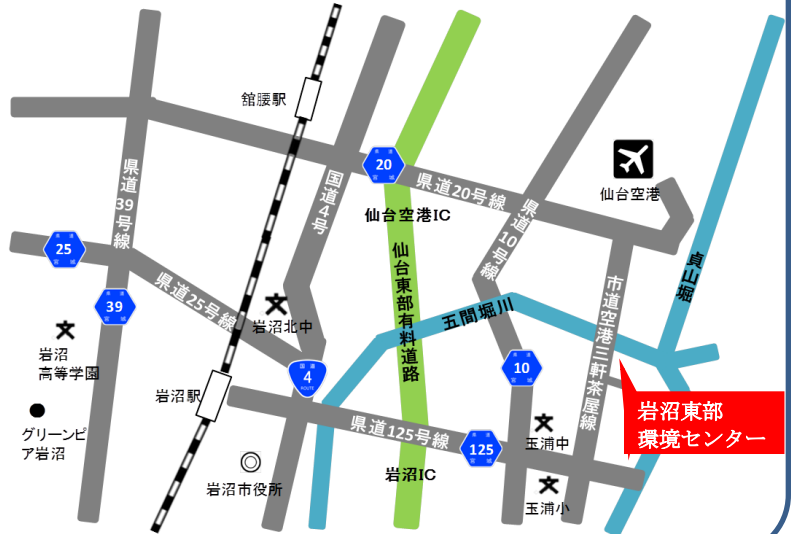

清掃センターのご案内

- 直接搬入できる日・・・月曜日から土曜日
- 直接搬入できる時間・・・午前9時から11時半、午後1時から4時まで
- 直接搬入できない日・・・日曜日、年末年始

岩沼東部環境センター（愛称 ぽぽか）

搬入できる品目

もえるごみ、プラスチック容器包装、資源ごみ、缶類、ビン類、ガラスくず、せともの類、金属製品、複合素材製品、有害危険ごみ、粗大ごみ

所在地：岩沼市下野郷字新藤曾根1-1

TEL：0223-23-1178

巨理清掃センター

※一部搬入できない品目あり

搬入できる品目

資源ごみ、缶類、ビン類、ガラスくず、せともの類、金属製品、複合素材製品、有害危険ごみ、粗大ごみ

※搬入できない品目

もえるごみ(粗大ごみ除く)、プラスチック製容器包装は搬入できません。

所在地：山元町高瀬字杉田2-1

TEL：0223-23-1178